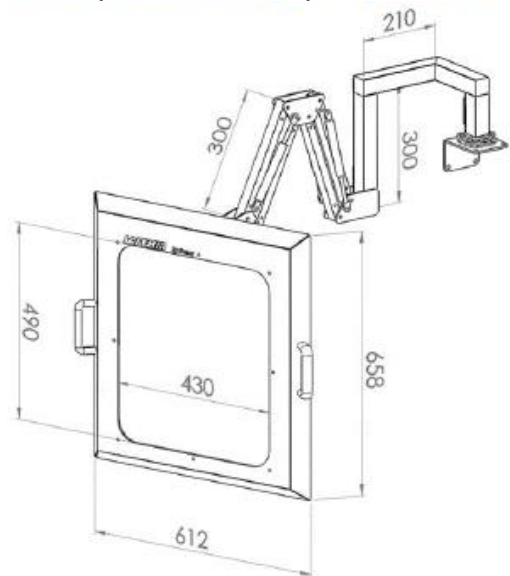

Mandrinadoras

Resguardo regulable

BR-200N1

Protección de acero y policarbonato compacto de alta resistencia a impactos.

Permite al operador posicionar fácilmente la pantalla de protección con una sola mano, sin necesidad de herramientas, manteniéndose estable en su posición gracias a los cilindros de gas, compensadores del peso, integrados en el brazo articulado.

Incluye un enclavamiento de seguridad para conectar al paro de la máquina.

SAFEWORK
Soluciones Integrales de Seguridad

www.safework.es
Bac de Roda, 7 08005-BARCELONA