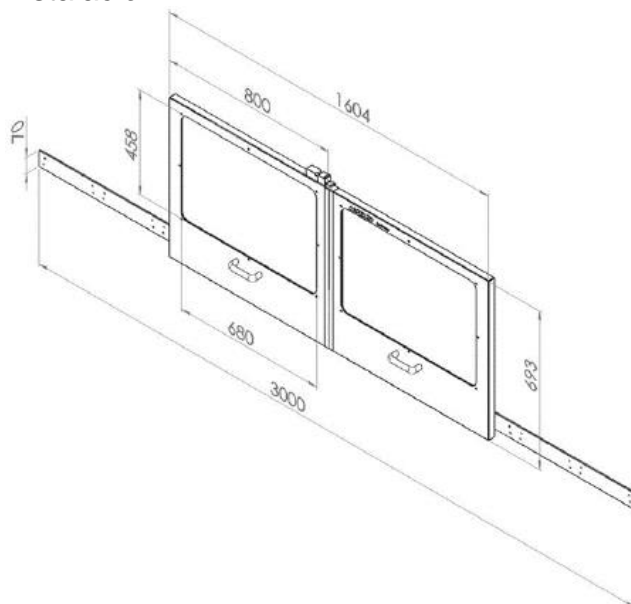

Rectificadoras

Protección frontal GM-R2000

Resguardo de dos puertas deslizantes, construido de acero con ventanas de policarbonato de alta resistencia y gran visibilidad.

Equipado con micro de seguridad.

Su apertura y cierre se realiza deslizando sobre una única guía con anclajes regulables para su instalación.

SAFEWORK
Soluciones Integrales de Seguridad

www.safework.es
Bac de Roda, 7 08005-BARCELONA